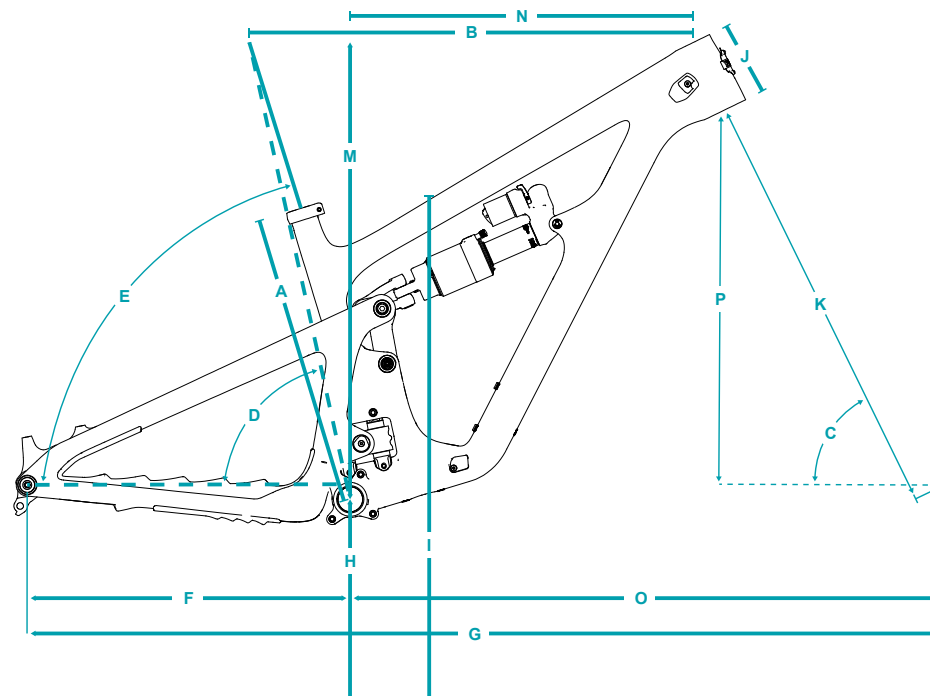

# SB160 GEOMETRY

	170MM FORK	SM	MD	LG	XL	XXL
<b>A</b>	SEAT TUBE LENGTH	365	400	440	470	485
<b>B</b>	EFF. TOP TUBE LENGTH	571	602	624	651	670
<b>C</b>	HEAD TUBE ANGLE°	64	64	64	64	64
<b>D</b>	EFF. SEATTUBE ANGLE°	77.5	77.5	77.5	77.5	77.5
<b>E</b>	ACTUAL SEATTUBE ANGLE°	72.1	72.6	72.7	73.1	73.6
<b>F</b>	CHAINSTAY LENGTH	437	439	441	443	445
<b>G</b>	WHEELBASE	1211	1246	1270	1302	1329
<b>H</b>	ESTIMATED BB HEIGHT	353	353	353	353	353
<b>I</b>	STANDOVER	735	744	750	756	757
<b>J</b>	HEADTUBE LENGTH	95	101	107	118	140
<b>K</b>	FORK (AXLE TO CROWN)	588	588	588	588	588
<b>L</b>	FORK (OFFSET)	44	44	44	44	44
<b>M</b>	STACK	615	620	625	635	655
<b>N</b>	REACH	435	465	485	510	525
<b>O</b>	FRONT CENTER	774	807	829	859	884
<b>P</b>	VERTICAL FORK TRAVEL	153	153	153	153	153

## FIT

SMALL	5'1" - 5'7"   155cm- 170cm
MEDIUM	5'5" - 5'11"   165cm- 180cm
LARGE	5'10" - 6'3"   178cm- 191cm
X-LARGE	6'1" - 6'7"   185cm- 201cm
XX-LARGE	6'5" - 6'11"   195cm- 210cm